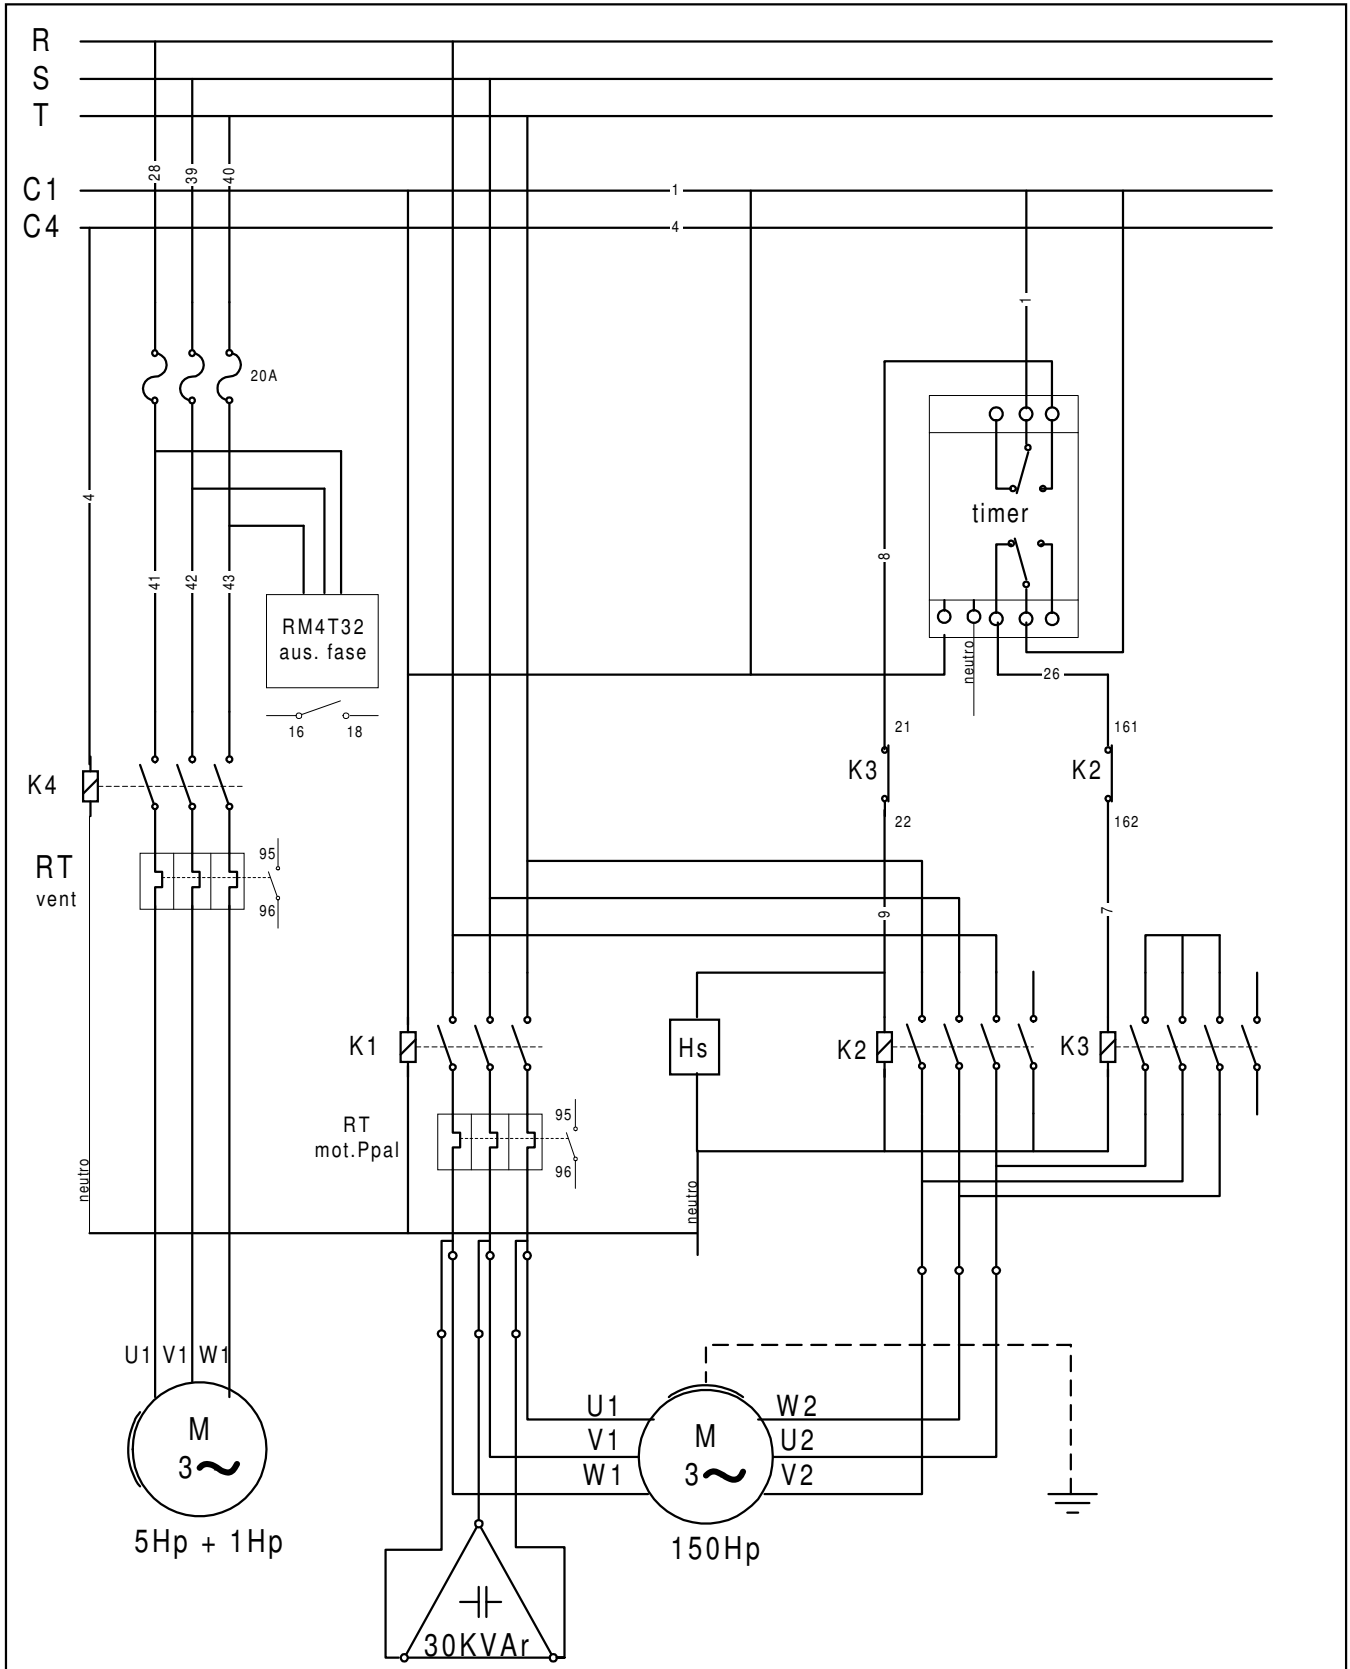

EFIQUEL ARGENTINA (54 11) 4666-6886		3 stages compressor command panel		seccion	
		Esc: - -		Archivo:	
plano: 1/2		Vº Bº		Aprobo	
Wiring		Fecha:			

EFIQUAL ARGENTINA
(54 11) 4666-6886

Compressor command panel

Esc: - -

Power wiring

seccion

plano:
2/2

Vº Bº

Aprobo

Archivo:

Fecha: