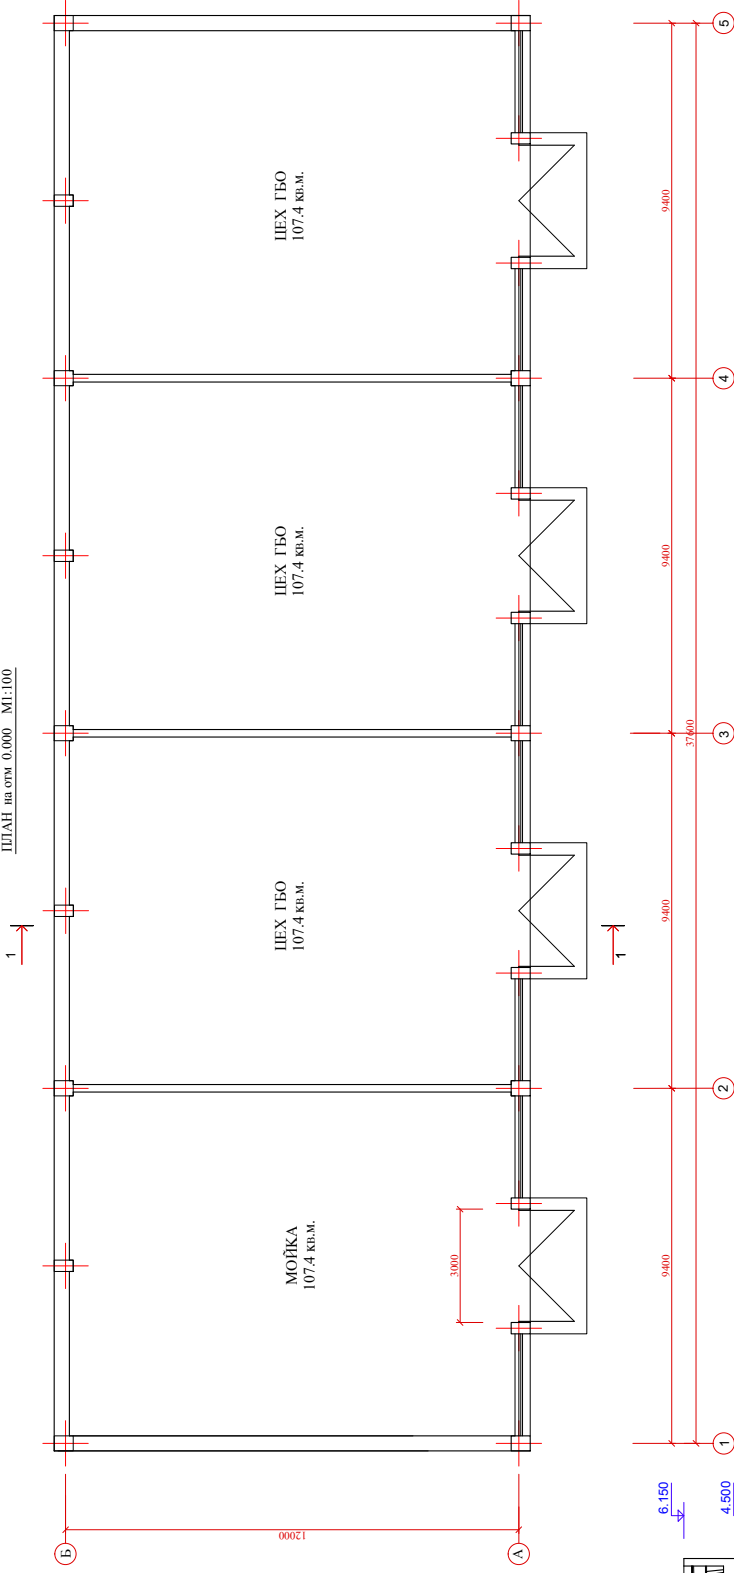

ҚОРПУС ГБО И АВТОМОЙКИ

ПЛАН на отв. 0.000 М:1:100

РАЗРЕЗ 1-1 М:1:50

ФАСАД в осях "1-5" М:1:100